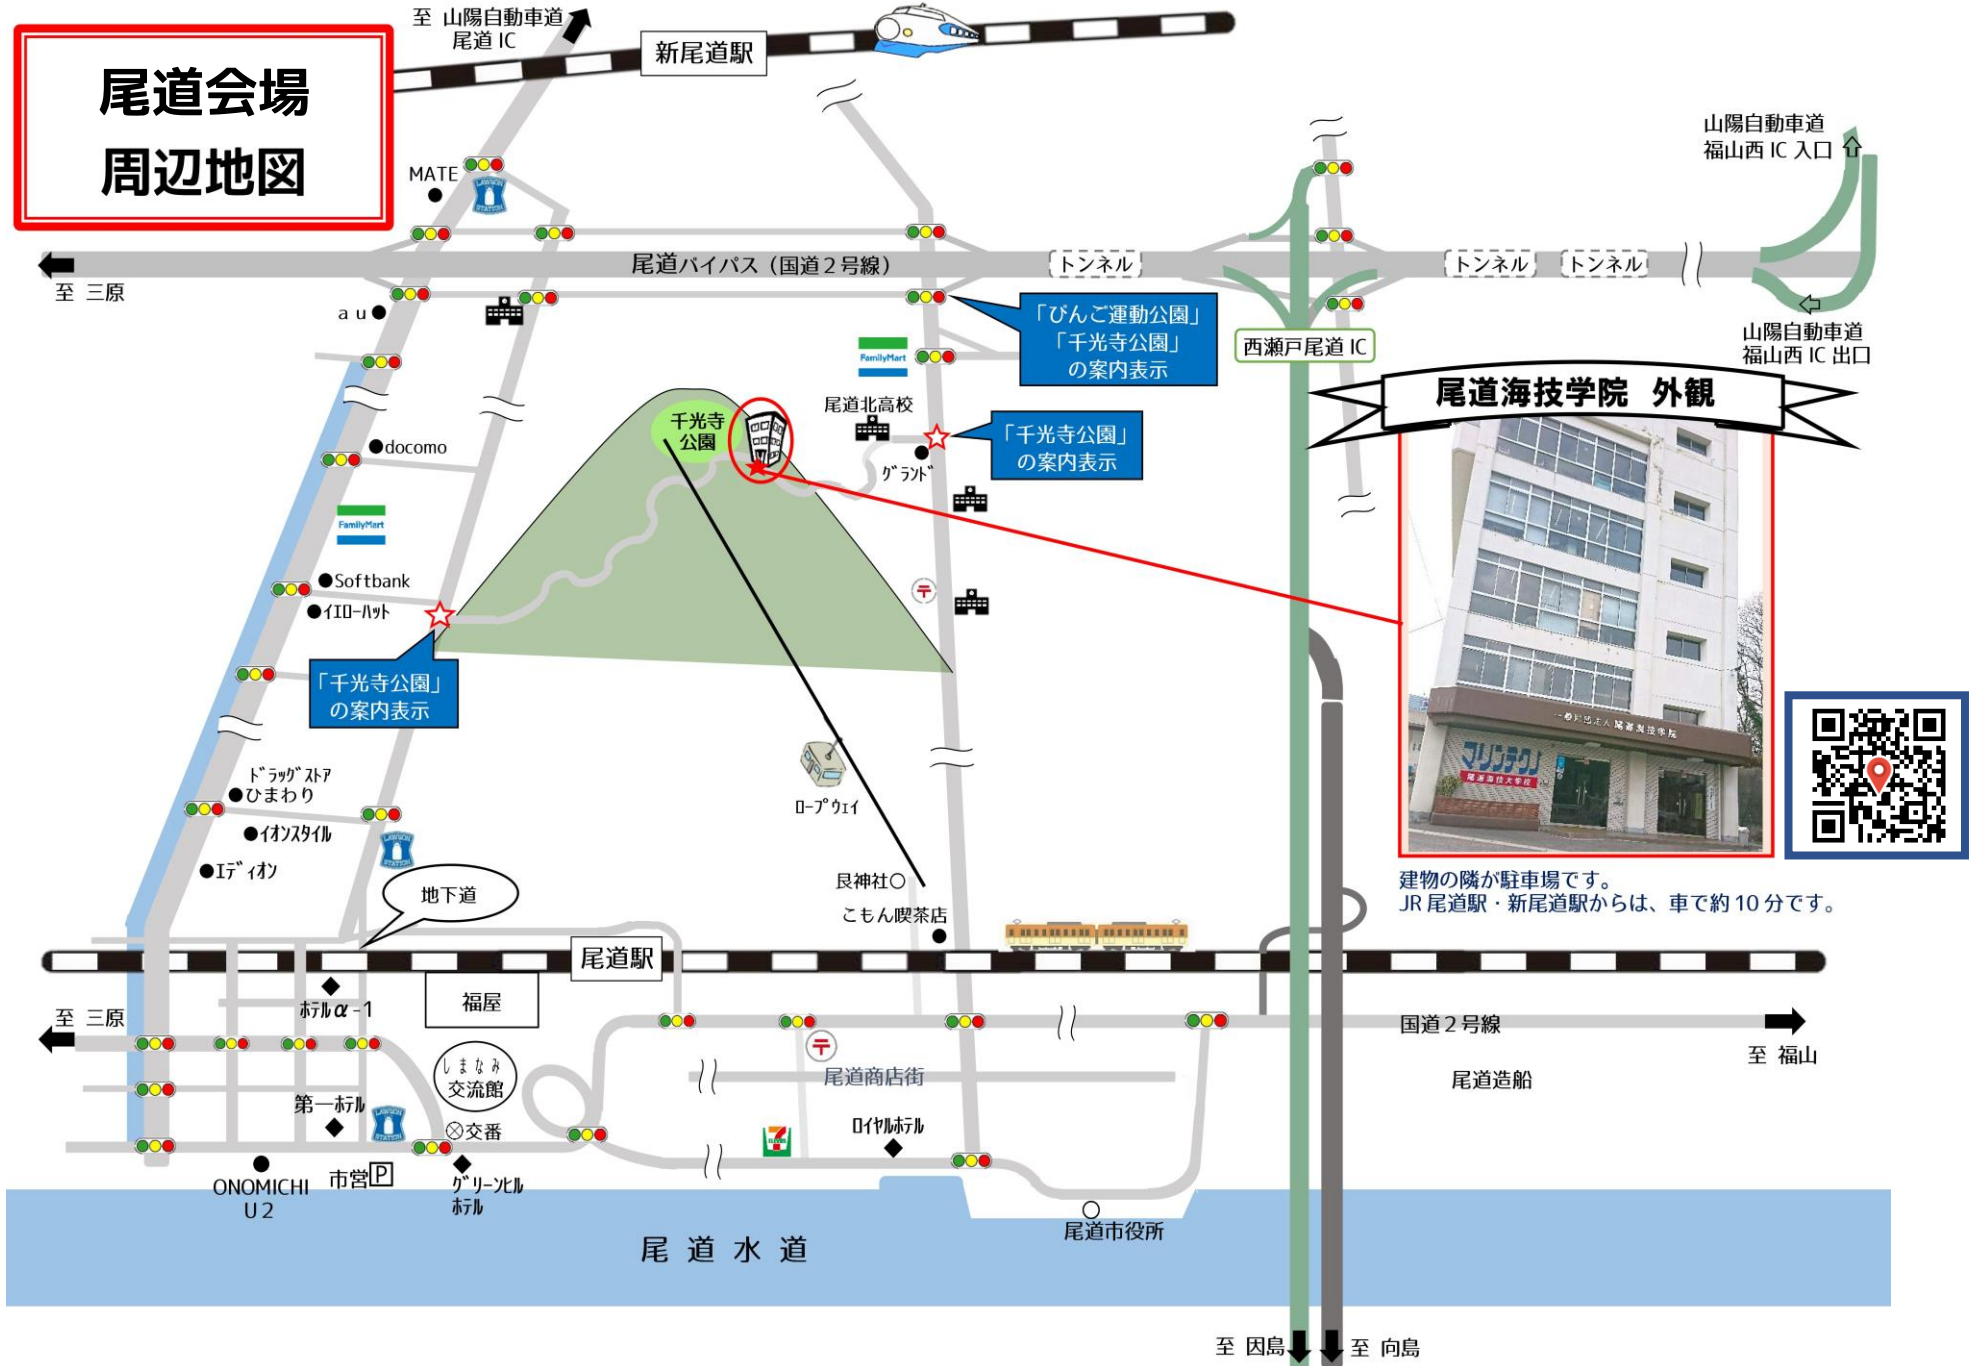

# 尾道会場 周辺地図

建物の隣が駐車場です。  
JR 尾道駅・新尾道駅からは、車で約10分です。

# 岡山会場 周辺地図

## 周辺拡大図

# 松江会場 周辺地図