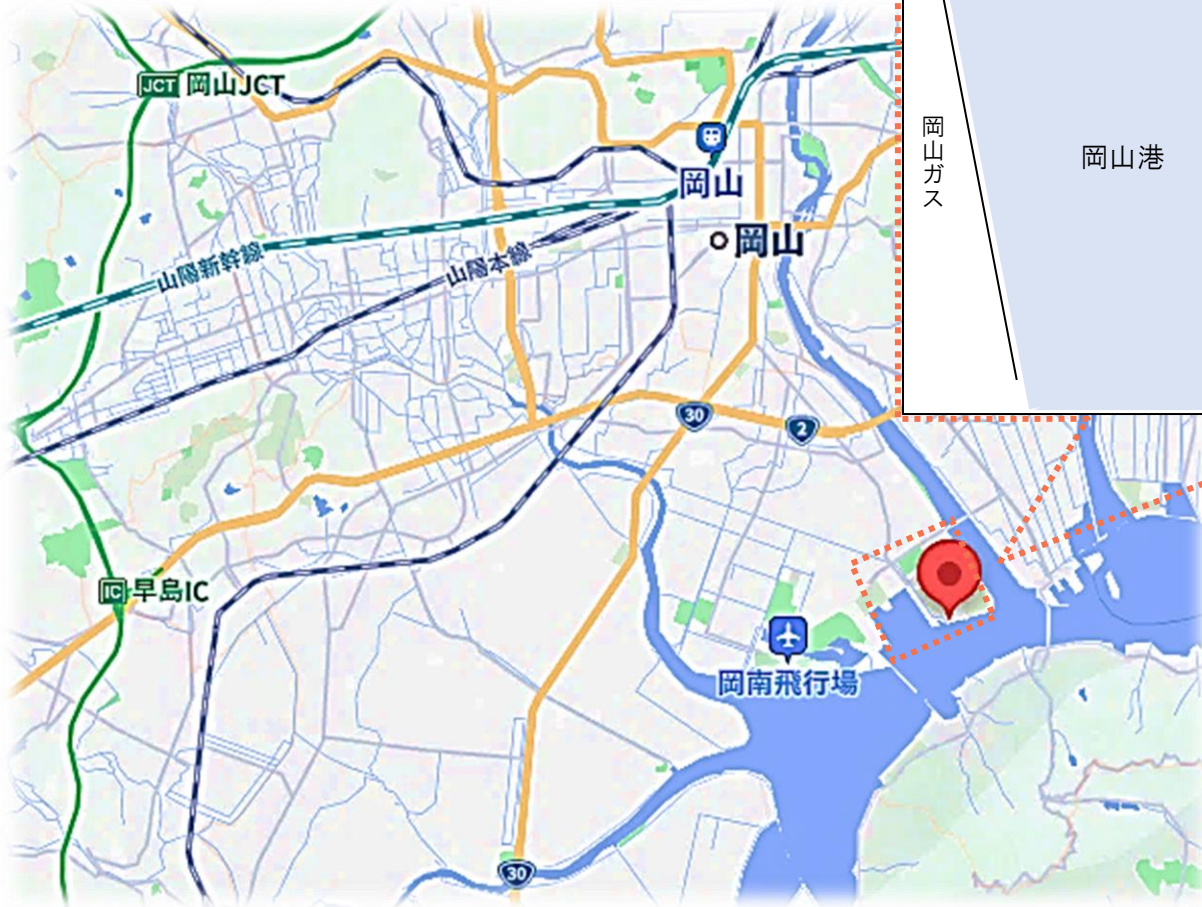

# 尾道会場 周辺地図

建物の隣が駐車場です。  
JR 尾道駅・新尾道駅からは、車で約10分です。

# 岡山会場 周辺地図

# 松江会場 周辺地図

# 周南会場 周辺地図