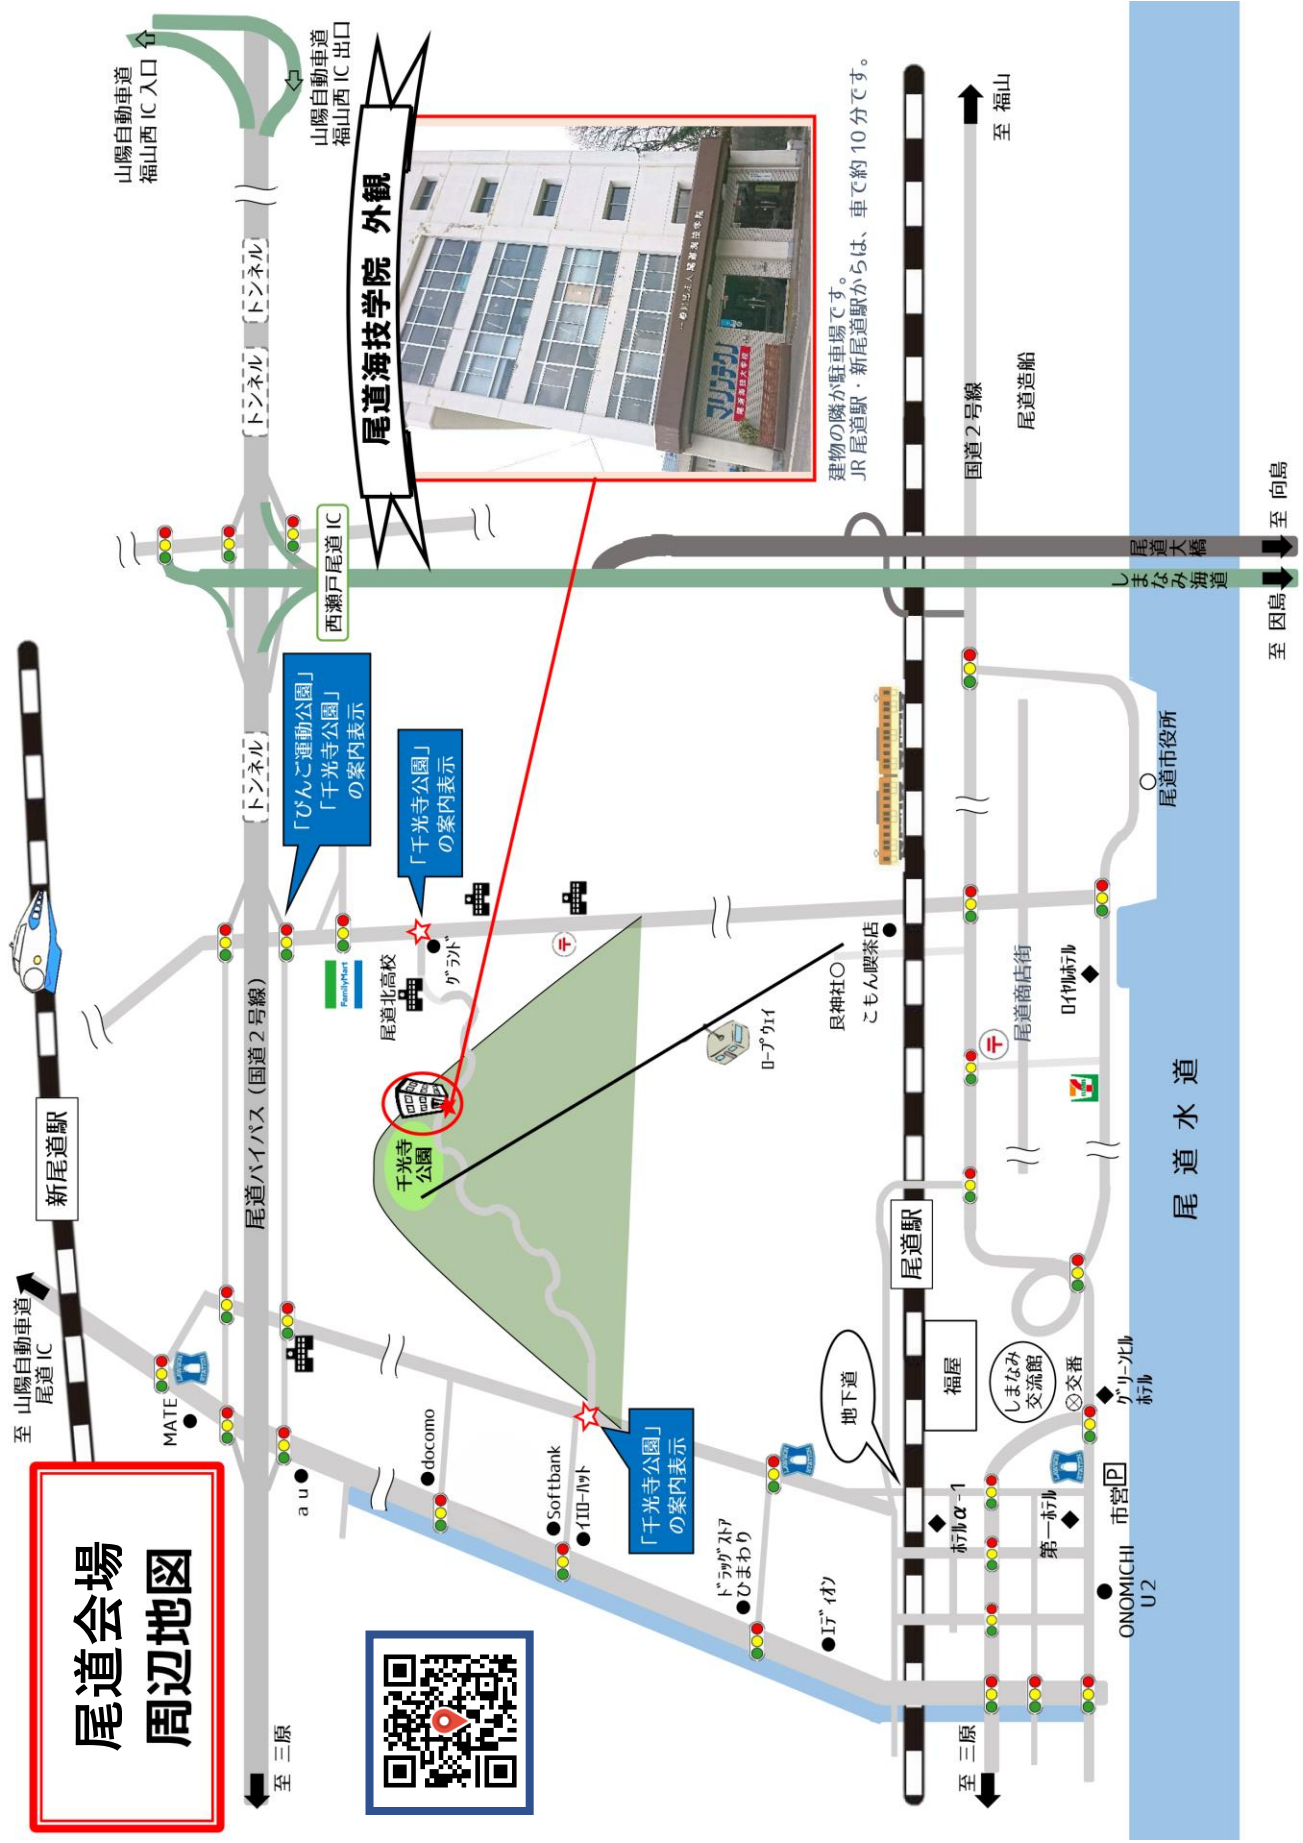

〒722-0025

広島県尾道市栗原東二丁目18番43号

TEL:0848-37-8111

FAX:0848-37-8110

■ 講習日程 ※定員数が限られております。必ずご予約をお願いいたします。

	日程	集合時間	講習時間	会場
6年	6月11日(火)	12時30分	13時00分～17時00分	岡山
	9月10日(火)	11時30分	12時00分～16時00分	尾道
	11月19日(火)	12時30分	13時00分～17時00分	岡山
	12月 3日(火)	11時30分	12時00分～16時00分	尾道
7年	2月 4日(火)	11時30分	12時00分～16時00分	尾道
	3月18日(火)	12時30分	13時00分～17時00分	岡山

# 尾道会場 周辺地図

山陽自動車道  
福山西 IC 入口

山陽自動車道  
福山西 IC 出口

尾道海技学院 外観

建物の隣が駐車場です。  
JR尾道駅・新尾道駅からは、車で約10分です。

「ひんご運動公園」  
「千光寺公園」  
の案内表示

「千光寺公園」  
の案内表示

「千光寺公園」  
の案内表示